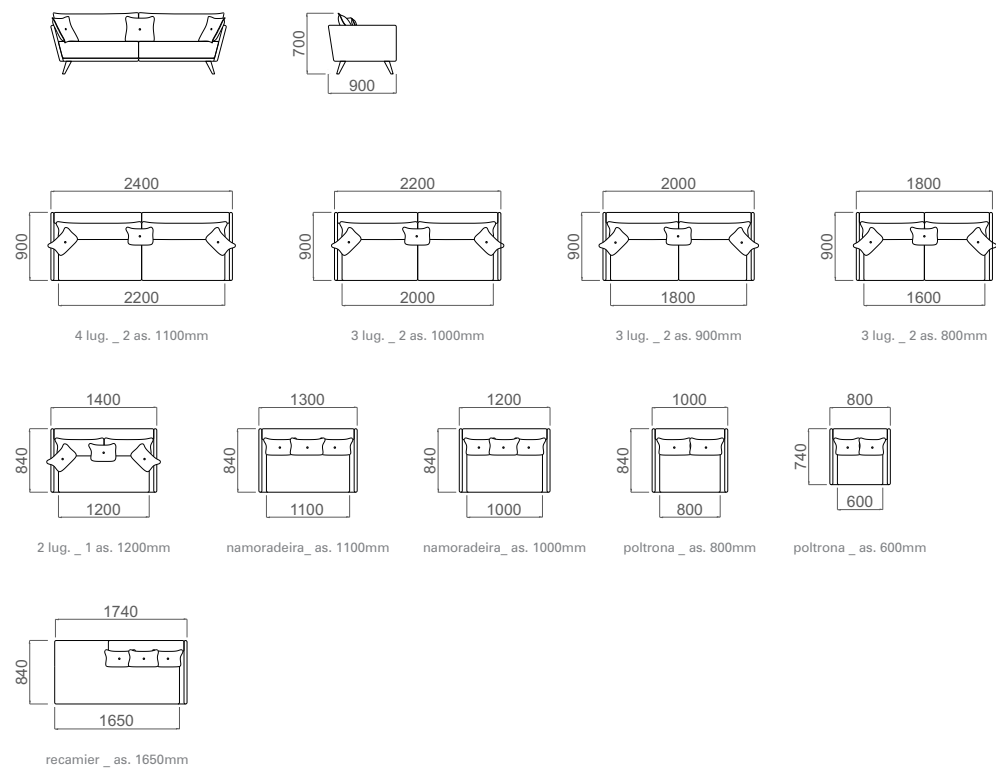

— CAYENNE

POLTRONA \_ as. 600mm / NAMORADEIRA \_ as. 1100mm

  
VILLA IMPERIAL  
*Estofados*

### Detalhamento técnico

**Estrutura:** madeira eucalipto e chapa de compensado proveniente de reflorestamento. Contorno externo da estrutura em chapa de Eucatex e MDF.

**Almofadas de assento:** fixas, espuma BIO 30 certificada e calandrada e manta de fibra. Base do assento com percinta italiana esticada com máquina (tensão uniforme).