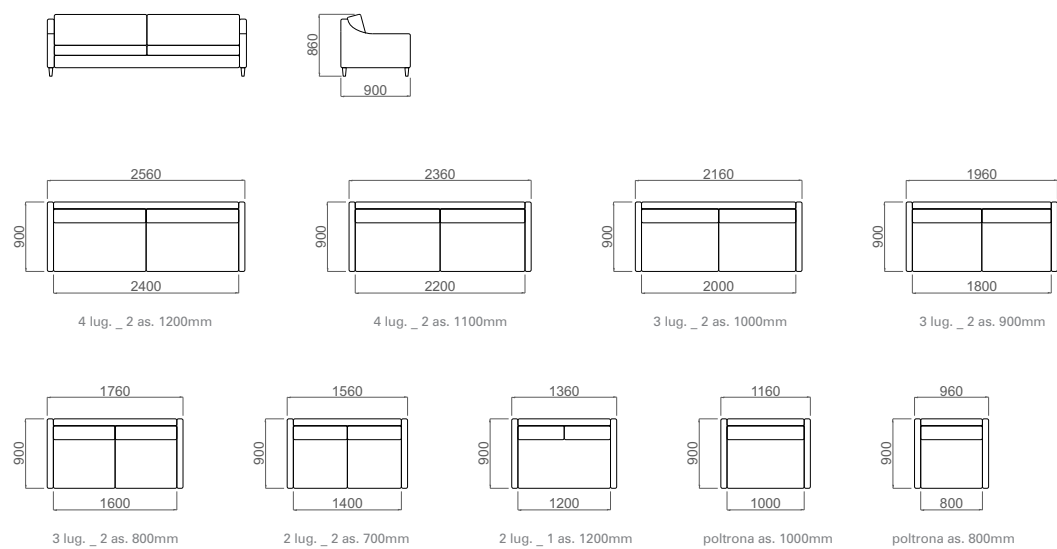

TABLA

4 lug. _ 2 as. 1100mm

VILLA IMPERIAL
Estofados

TABLA _ detalhamento

Detalhamento técnico

Estrutura: madeira eucalipto e chapa de compensado proveniente de reflorestamento. Contorno externo da estrutura em chapa de Eucatex e MDF.

Pés: pés cônicos em madeira eucalipto tingido imbuia.

Tecido: cortado com sistema americano CNC (alto padrão de qualidade e perfeição).

Acabamento: detalhe nos braços e base em tachinhas fume.

Montagem: parafusos porca garra (facilita a desmontagem e não agride a madeira). Medidas acima de 2000 mm forro com velcro (facilita a montagem e desmontagem).