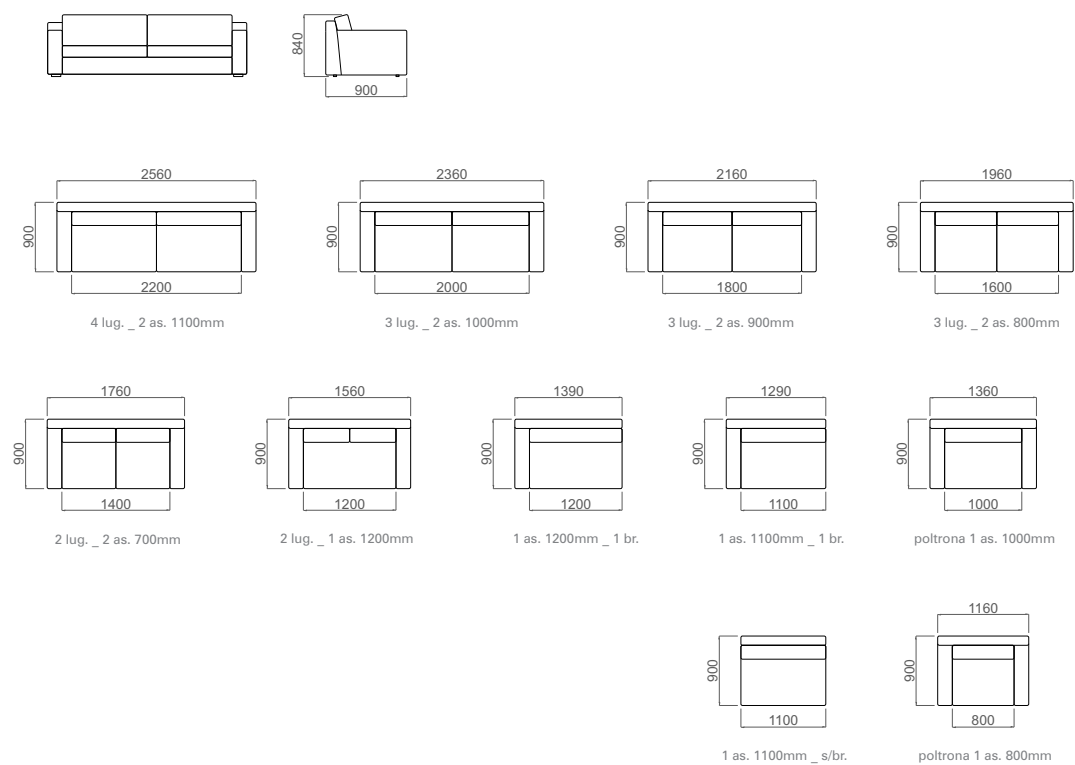

— SOFÁ TC

— 3 lug. _ 2 as. 900mm

VILLA IMPERIAL
Estofados

SOFÁ TC _ detalhamento

Detalhamento técnico

Estrutura: madeira eucalipto e chapa de compensado proveniente de reflorestamento. Contorno externo da estrutura em chapa de Eucatex e MDF.

Almofadas de assento: fixa, espuma BIO 30 certificada e calandrada, manta espuma SOFT macia e manta de fibra. Base do assento com percinta italiana esticada com máquina (tensão uniforme).

Almofadas de encosto: soltas, fibra siliconada acondicionada em saco de TNT bipartido.

Pés: sapatas de madeira ocultas.

Tecido: cortado com sistema americano CNC (alto padrão de qualidade e perfeição).

Montagem: parafusos porca garra (facilita a desmontagem e não agride a madeira). Módulos encaixados com engates de metal. Medidas acima de 2000 mm forro com velcro (facilita a montagem e desmontagem).