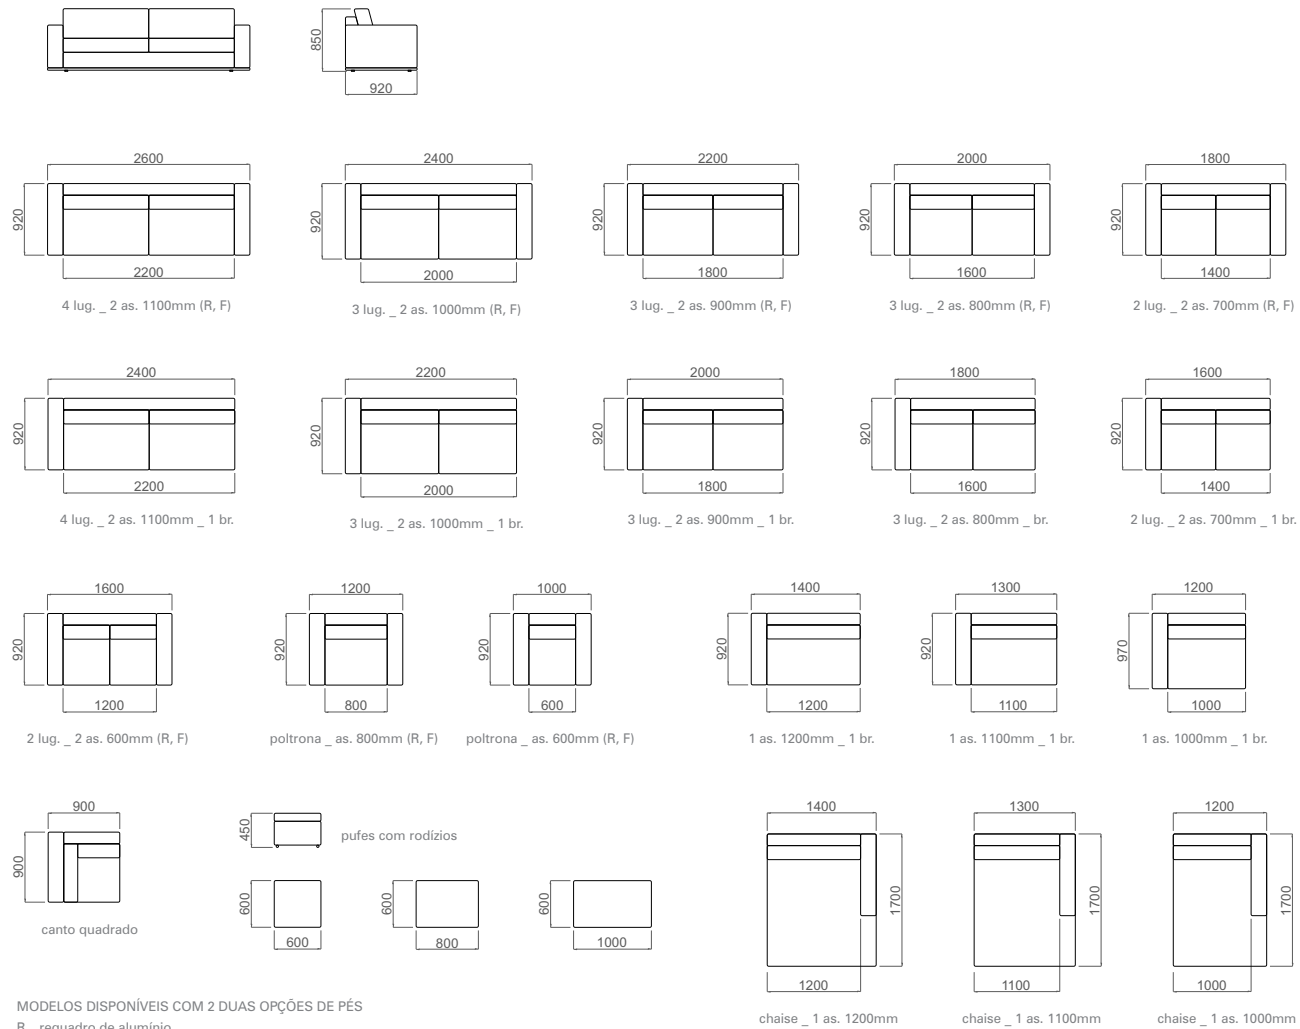

RAVENNA

4 lug. _ 2 as. 1100mm

VILLA IMPERIAL
Estofados

RAVENNA _ detalhamento

MODELOS DISPONÍVEIS COM 2 DUAS OPÇÕES DE PÉS
R _ requadro de alumínio
F _ pés flutuantes

Detalhamento técnico

Estrutura: madeira eucalipto e chapa de compensado proveniente de reflorestamento. Contorno externo da estrutura em chapa de Eucatex e MDF.

Almofadas de assento: soltas, espuma BIO 30 certificada e calandrada, manta espuma SOFT macia e manta de fibra. Base do assento com percinta italiana esticada com máquina (tensão uniforme).

Almofadas de encosto: soltas, fibra siliconada acondicionada em saco de TNT bipartido.