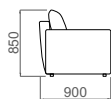

MILLA

NAMORADEIRA giratória \_ enc. 1000mm / POLTRONA giratória \_ enc. 600mm

  
VILLA IMPERIAL  
*Estofados*

## MILLA \_ detalhamento

4 lug. \_ 1 enc. 2400mm

4 lug. \_ 1 enc. 2200mm

3 lug. \_ 1 enc. 2000mm

3 lug. \_ 1 enc. 1800mm

3 lug. \_ 1 enc. 1600mm

namoradeira \_ enc. 1100mm

namoradeira \_ enc. 1000mm

poltrona \_ enc. 900mm

poltrona \_ enc. 800mm

poltrona \_ enc. 600mm

As namoradeiras e as poltronas estão disponíveis em base fixa ou giratória.