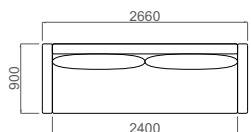

MILLA

NAMORADEIRA giratória \_ enc. 1000mm / POLTRONA giratória \_ enc. 600mm

  
VILLA IMPERIAL  
*Estofados*

## MILLA \_ detalhamento

4 lug. \_ 1 enc. 2400mm

4 lug. \_ 1 enc. 2200mm

3 lug. \_ 1 enc. 2000mm

3 lug. \_ 1 enc. 1800mm

3 lug. \_ 1 enc. 1600mm

namoradeira \_ enc. 1100mm

namoradeira \_ enc. 1000mm

poltrona \_ enc. 900mm

poltrona \_ enc. 800mm

poltrona \_ enc. 600mm

As namoradeiras e as poltronas estão disponíveis em base fixa ou giratória.