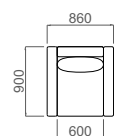

MILLA

NAMORADEIRA giratória \_ enc. 1000mm / POLTRONA giratória \_ enc. 600mm

  
VILLA IMPERIAL  
*Estofados*

## MILLA \_ detalhamento

4 lug. \_ 1 enc. 2400mm

4 lug. \_ 1 enc. 2200mm

3 lug. \_ 1 enc. 2000mm

3 lug. \_ 1 enc. 1800mm

3 lug. \_ 1 enc. 1600mm

namoradeira \_ enc. 1100mm

namoradeira \_ enc. 1000mm

poltrona \_ enc. 900mm

poltrona \_ enc. 800mm

poltrona \_ enc. 600mm

As namoradeiras e as poltronas estão disponíveis em base fixa ou giratória.