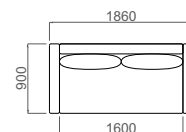

MILLA

NAMORADEIRA giratória \_ enc. 1000mm / POLTRONA giratória \_ enc. 600mm

  
VILLA IMPERIAL  
*Estofados*

## MILLA \_ detalhamento

4 lug. \_ 1 enc. 2400mm

4 lug. \_ 1 enc. 2200mm

3 lug. \_ 1 enc. 2000mm

3 lug. \_ 1 enc. 1800mm

3 lug. \_ 1 enc. 1600mm

namoradeira \_ enc. 1100mm

namoradeira \_ enc. 1000mm

poltrona \_ enc. 900mm

poltrona \_ enc. 800mm

poltrona \_ enc. 600mm

As namoradeiras e as poltronas estão disponíveis em base fixa ou giratória.