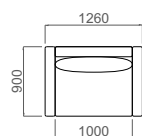

MILLA

NAMORADEIRA giratória \_ enc. 1000mm / POLTRONA giratória \_ enc. 600mm

  
VILLA IMPERIAL  
*Estofados*

## MILLA \_ detalhamento

4 lug. \_ 1 enc. 2400mm

4 lug. \_ 1 enc. 2200mm

3 lug. \_ 1 enc. 2000mm

3 lug. \_ 1 enc. 1800mm

3 lug. \_ 1 enc. 1600mm

namoradeira \_ enc. 1100mm

namoradeira \_ enc. 1000mm

poltrona \_ enc. 900mm

poltrona \_ enc. 800mm

poltrona \_ enc. 600mm

As namoradeiras e as poltronas estão disponíveis em base fixa ou giratória.