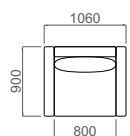

MILLA

NAMORADEIRA giratória \_ enc. 1000mm / POLTRONA giratória \_ enc. 600mm

  
VILLA IMPERIAL  
*Estofados*

## MILLA \_ detalhamento

4 lug. \_ 1 enc. 2400mm

4 lug. \_ 1 enc. 2200mm

3 lug. \_ 1 enc. 2000mm

3 lug. \_ 1 enc. 1800mm

3 lug. \_ 1 enc. 1600mm

namoradeira \_ enc. 1100mm

namoradeira \_ enc. 1000mm

poltrona \_ enc. 900mm

poltrona \_ enc. 800mm

poltrona \_ enc. 600mm

As namoradeiras e as poltronas estão disponíveis em base fixa ou giratória.