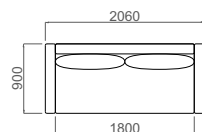

MILLA

NAMORADEIRA giratória \_ enc. 1000mm / POLTRONA giratória \_ enc. 600mm

  
VILLA IMPERIAL  
*Estofados*

## MILLA \_ detalhamento

4 lug. \_ 1 enc. 2400mm

4 lug. \_ 1 enc. 2200mm

3 lug. \_ 1 enc. 2000mm

3 lug. \_ 1 enc. 1800mm

3 lug. \_ 1 enc. 1600mm

namoradeira \_ enc. 1100mm

namoradeira \_ enc. 1000mm

poltrona \_ enc. 900mm

poltrona \_ enc. 800mm

poltrona \_ enc. 600mm

As namoradeiras e as poltronas estão disponíveis em base fixa ou giratória.