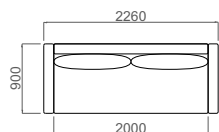

MILLA

NAMORADEIRA giratória \_ enc. 1000mm / POLTRONA giratória \_ enc. 600mm

  
VILLA IMPERIAL  
*Estofados*

## MILLA \_ detalhamento

4 lug. \_ 1 enc. 2400mm

4 lug. \_ 1 enc. 2200mm

3 lug. \_ 1 enc. 2000mm

3 lug. \_ 1 enc. 1800mm

3 lug. \_ 1 enc. 1600mm

namoradeira \_ enc. 1100mm

namoradeira \_ enc. 1000mm

poltrona \_ enc. 900mm

poltrona \_ enc. 800mm

poltrona \_ enc. 600mm

As namoradeiras e as poltronas estão disponíveis em base fixa ou giratória.