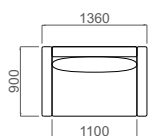

MILLA

NAMORADEIRA giratória \_ enc. 1000mm / POLTRONA giratória \_ enc. 600mm

  
VILLA IMPERIAL  
*Estofados*

## MILLA \_ detalhamento

4 lug. \_ 1 enc. 2400mm

4 lug. \_ 1 enc. 2200mm

3 lug. \_ 1 enc. 2000mm

3 lug. \_ 1 enc. 1800mm

3 lug. \_ 1 enc. 1600mm

namoradeira \_ enc. 1100mm

namoradeira \_ enc. 1000mm

poltrona \_ enc. 900mm

poltrona \_ enc. 800mm

poltrona \_ enc. 600mm

As namoradeiras e as poltronas estão disponíveis em base fixa ou giratória.