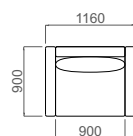

MILLA

NAMORADEIRA giratória \_ enc. 1000mm / POLTRONA giratória \_ enc. 600mm

  
VILLA IMPERIAL  
*Estofados*

## MILLA \_ detalhamento

4 lug. \_ 1 enc. 2400mm

4 lug. \_ 1 enc. 2200mm

3 lug. \_ 1 enc. 2000mm

3 lug. \_ 1 enc. 1800mm

3 lug. \_ 1 enc. 1600mm

namoradeira \_ enc. 1100mm

namoradeira \_ enc. 1000mm

poltrona \_ enc. 900mm

poltrona \_ enc. 800mm

poltrona \_ enc. 600mm

As namoradeiras e as poltronas estão disponíveis em base fixa ou giratória.