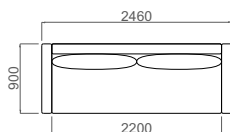

MILLA

NAMORADEIRA giratória \_ enc. 1000mm / POLTRONA giratória \_ enc. 600mm

  
VILLA IMPERIAL  
*Estofados*

## MILLA \_ detalhamento

4 lug. \_ 1 enc. 2400mm

4 lug. \_ 1 enc. 2200mm

3 lug. \_ 1 enc. 2000mm

3 lug. \_ 1 enc. 1800mm

3 lug. \_ 1 enc. 1600mm

namoradeira \_ enc. 1100mm

namoradeira \_ enc. 1000mm

poltrona \_ enc. 900mm

poltrona \_ enc. 800mm

poltrona \_ enc. 600mm

As namoradeiras e as poltronas estão disponíveis em base fixa ou giratória.