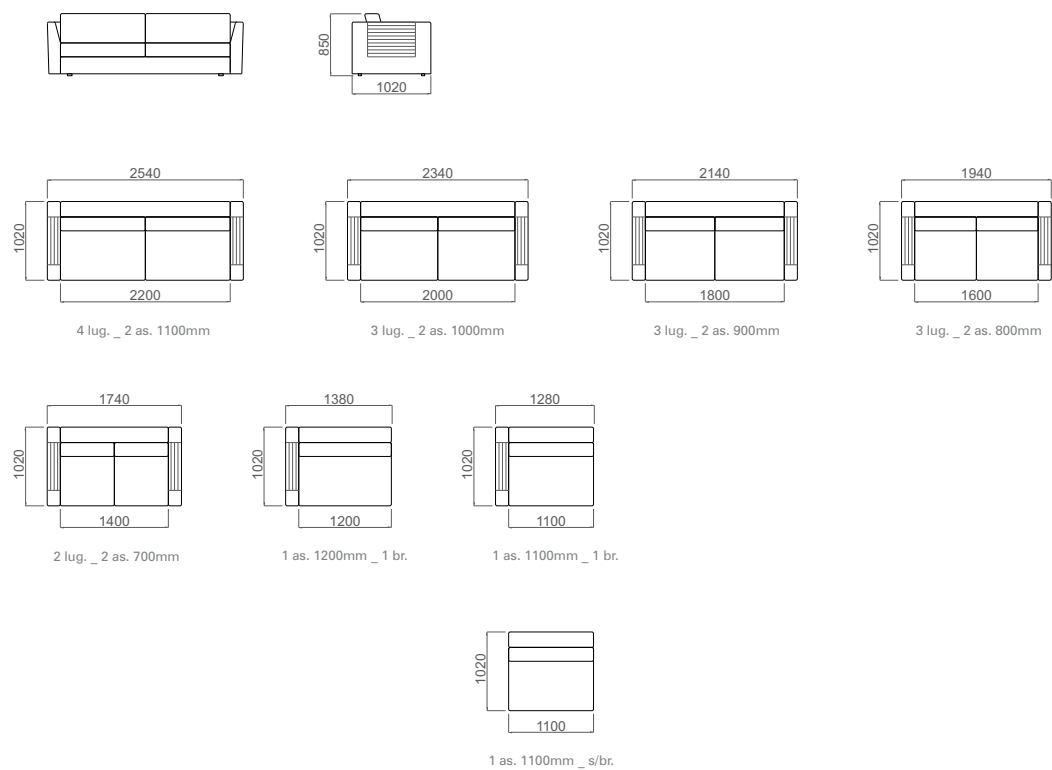

MILÃO _ detalhamento

Detalhamento técnico

Estrutura: madeira eucalipto e chapa de compensado proveniente de reflorestamento. Contorno externo da estrutura em chapa de Eucatex e MDF.

Almofadas de assento: soltas, espuma BIO 30 certificada e calandrada, manta espuma SOFT macia e manta de fibra. Base do assento com percinta italiana esticada com máquina (tensão uniforme).

Almofadas de encosto: soltas, fibra siliconada acondicionada em saco de TNT bipartido.

Pés: sapatas de madeira ocultas.

Tecido: cortado com sistema americano CNC (alto padrão de qualidade e perfeição).

Acabamento: braços com tecido bordado junto à espuma.

Montagem: parafusos porca garra (facilita a desmontagem e não agride a madeira). Medidas acima de 2000 mm forro com velcro (facilita a montagem e desmontagem). Módulos encaixados com engates de metal.

Complemento: acompanha almofadas decorativas, variando a quantidade conforme tamanho.

VILLA IMPERIAL
Estofados