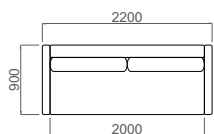

JANAINA

POLTRONA _ as. 600mm _ base giratória / NAMORADEIRA _ as. 1000mm

VILLA IMPERIAL
Estofados

JANAINA _ detalhamento

3 lug. _ 1 as. 2000mm

3 lug. _ 1 as. 1800mm

3 lug. _ 1 as. 1600mm

2 lug. _ 1 as. 1400mm

2 lug. _ 1 as. 1200mm

namoradeira _ as. 1100mm

namoradeira _ as. 1000mm

poltrona _ as. 900mm

poltrona _ as. 800mm

poltrona giratória _ as. 600mm

Detalhamento técnico

Estrutura: madeira eucalipto e chapa de compensado proveniente de reflorestamento. Contorno externo da estrutura em chapa de Eucatex e MDF.