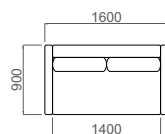

JANAINA

POLTRONA _ as. 600mm _ base giratória / NAMORADEIRA _ as. 1000mm

VILLA IMPERIAL
Estofados

JANAINA _ detalhamento

3 lug. _ 1 as. 2000mm

3 lug. _ 1 as. 1800mm

3 lug. _ 1 as. 1600mm

2 lug. _ 1 as. 1400mm

2 lug. _ 1 as. 1200mm

namoradeira _ as. 1100mm

namoradeira _ as. 1000mm

poltrona _ as. 900mm

poltrona _ as. 800mm

poltrona giratória _ as. 600mm

Detalhamento técnico

Estrutura: madeira eucalipto e chapa de compensado proveniente de reflorestamento. Contorno externo da estrutura em chapa de Eucatex e MDF.