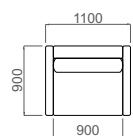

JANAINA

POLTRONA _ as. 600mm _ base giratória / NAMORADEIRA _ as. 1000mm

VILLA IMPERIAL
Estofados

JANAINA _ detalhamento

3 lug. _ 1 as. 2000mm

3 lug. _ 1 as. 1800mm

3 lug. _ 1 as. 1600mm

2 lug. _ 1 as. 1400mm

2 lug. _ 1 as. 1200mm

namoradeira _ as. 1100mm

namoradeira _ as. 1000mm

poltrona _ as. 900mm

poltrona _ as. 800mm

poltrona giratória _ as. 600mm

Detalhamento técnico

Estrutura: madeira eucalipto e chapa de compensado proveniente de reflorestamento. Contorno externo da estrutura em chapa de Eucatex e MDF.