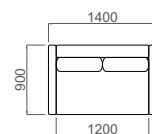

JANAINA

POLTRONA _ as. 600mm _ base giratória / NAMORADEIRA _ as. 1000mm

VILLA IMPERIAL
Estofados

JANAINA _ detalhamento

3 lug. _ 1 as. 2000mm

3 lug. _ 1 as. 1800mm

3 lug. _ 1 as. 1600mm

2 lug. _ 1 as. 1400mm

2 lug. _ 1 as. 1200mm

namoradeira _ as. 1100mm

namoradeira _ as. 1000mm

poltrona _ as. 900mm

poltrona _ as. 800mm

poltrona giratória _ as. 600mm

Detalhamento técnico

Estrutura: madeira eucalipto e chapa de compensado proveniente de reflorestamento. Contorno externo da estrutura em chapa de Eucatex e MDF.