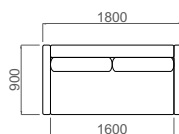

JANAINA

POLTRONA _ as. 600mm _ base giratória / NAMORADEIRA _ as. 1000mm

VILLA IMPERIAL
Estofados

JANAINA _ detalhamento

3 lug. _ 1 as. 2000mm

3 lug. _ 1 as. 1800mm

3 lug. _ 1 as. 1600mm

2 lug. _ 1 as. 1400mm

2 lug. _ 1 as. 1200mm

namoradeira _ as. 1100mm

namoradeira _ as. 1000mm

poltrona _ as. 900mm

poltrona _ as. 800mm

poltrona giratória _ as. 600mm

Detalhamento técnico

Estrutura: madeira eucalipto e chapa de compensado proveniente de reflorestamento. Contorno externo da estrutura em chapa de Eucatex e MDF.