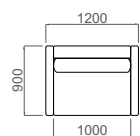

JANAINA

POLTRONA _ as. 600mm _ base giratória / NAMORADEIRA _ as. 1000mm

VILLA IMPERIAL
Estofados

JANAINA _ detalhamento

3 lug. _ 1 as. 2000mm

3 lug. _ 1 as. 1800mm

3 lug. _ 1 as. 1600mm

2 lug. _ 1 as. 1400mm

2 lug. _ 1 as. 1200mm

namoradeira _ as. 1100mm

namoradeira _ as. 1000mm

poltrona _ as. 900mm

poltrona _ as. 800mm

poltrona giratória _ as. 600mm

Detalhamento técnico

Estrutura: madeira eucalipto e chapa de compensado proveniente de reflorestamento. Contorno externo da estrutura em chapa de Eucatex e MDF.