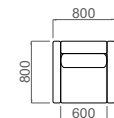

JANAINA

POLTRONA _ as. 600mm _ base giratória / NAMORADEIRA _ as. 1000mm

VILLA IMPERIAL
Estofados

JANAINA _ detalhamento

3 lug. _ 1 as. 2000mm

3 lug. _ 1 as. 1800mm

3 lug. _ 1 as. 1600mm

2 lug. _ 1 as. 1400mm

2 lug. _ 1 as. 1200mm

namoradeira _ as. 1100mm

namoradeira _ as. 1000mm

poltrona _ as. 900mm

poltrona _ as. 800mm

poltrona giratória _ as. 600mm

Detalhamento técnico

Estrutura: madeira eucalipto e chapa de compensado proveniente de reflorestamento. Contorno externo da estrutura em chapa de Eucatex e MDF.