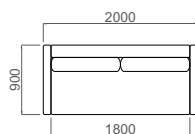

JANAINA

POLTRONA _ as. 600mm _ base giratória / NAMORADEIRA _ as. 1000mm

VILLA IMPERIAL
Estofados

JANAINA _ detalhamento

3 lug. _ 1 as. 2000mm

3 lug. _ 1 as. 1800mm

3 lug. _ 1 as. 1600mm

2 lug. _ 1 as. 1400mm

2 lug. _ 1 as. 1200mm

namoradeira _ as. 1100mm

namoradeira _ as. 1000mm

poltrona _ as. 900mm

poltrona _ as. 800mm

poltrona giratória _ as. 600mm

Detalhamento técnico

Estrutura: madeira eucalipto e chapa de compensado proveniente de reflorestamento. Contorno externo da estrutura em chapa de Eucatex e MDF.