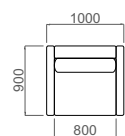

JANAINA

POLTRONA _ as. 600mm _ base giratória / NAMORADEIRA _ as. 1000mm

VILLA IMPERIAL
Estofados

JANAINA _ detalhamento

3 lug. _ 1 as. 2000mm

3 lug. _ 1 as. 1800mm

3 lug. _ 1 as. 1600mm

2 lug. _ 1 as. 1400mm

2 lug. _ 1 as. 1200mm

namoradeira _ as. 1100mm

namoradeira _ as. 1000mm

poltrona _ as. 900mm

poltrona _ as. 800mm

poltrona giratória _ as. 600mm

Detalhamento técnico

Estrutura: madeira eucalipto e chapa de compensado proveniente de reflorestamento. Contorno externo da estrutura em chapa de Eucatex e MDF.