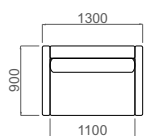

JANAINA

POLTRONA _ as. 600mm _ base giratória / NAMORADEIRA _ as. 1000mm

VILLA IMPERIAL
Estofados

JANAINA _ detalhamento

3 lug. _ 1 as. 2000mm

3 lug. _ 1 as. 1800mm

3 lug. _ 1 as. 1600mm

2 lug. _ 1 as. 1400mm

2 lug. _ 1 as. 1200mm

namoradeira _ as. 1100mm

namoradeira _ as. 1000mm

poltrona _ as. 900mm

poltrona _ as. 800mm

poltrona giratória _ as. 600mm

Detalhamento técnico

Estrutura: madeira eucalipto e chapa de compensado proveniente de reflorestamento. Contorno externo da estrutura em chapa de Eucatex e MDF.