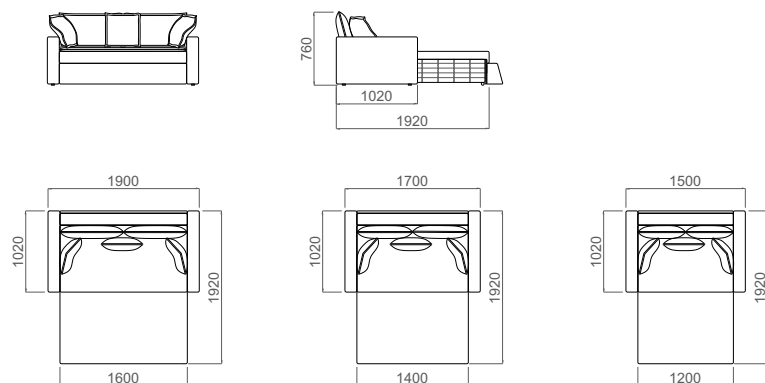

GEIZA
SOFÁ-CAMA

SOFÁ-CAMA _ 1 as. 1400mm

VILLA IMPERIAL
Estofados

GEIZA SOFÁ-CAMA _ detalhamento

Detalhamento técnico

Estrutura: madeira eucalipto e chapa de compensado proveniente de reflorestamento. Contorno externo da estrutura em chapa de Eucatex e MDF.

Assento: fixo, percinta elástica italiana esticada com máquina (tensão uniforme), espuma BIO 30 certificada e calandrada, com espessura de 8cm e bordado com manta de espuma.

Almofadas de encosto: soltas, fibra siliconada acondicionada em saco de TNT bipartido.

Sistema: vira cama Europa com mecanismo gaveta que permite ser usado como sofá, chaise retrátil e cama. Espuma BIO 30 certificada e base do assento em chapa de compensado.

Tecido: cortado com sistema americano CNC (alto padrão de qualidade e perfeição).

Opções de largura de cama: 120cm, 140cm e 160cm.