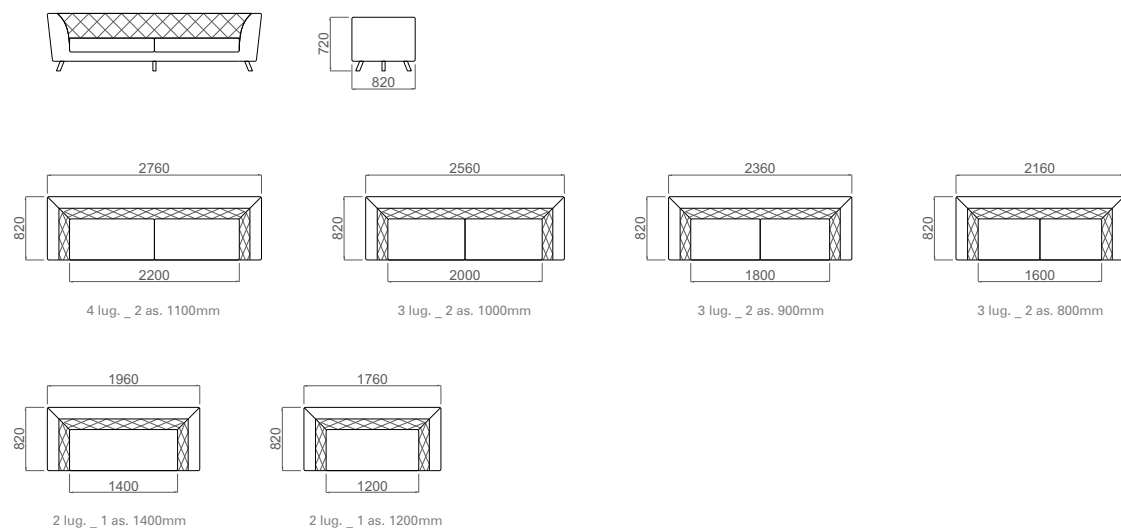

EDU

3 lug. _ 2 as. 900mm

VILLA IMPERIAL
Estofados

EDU _ detalhamento

Detalhamento técnico

Estrutura: madeira eucalipto e chapa de compensado proveniente de reflorestamento. Contorno externo da estrutura em chapa de Eucatex e MDF.

Almofadas de assento: fixas, espuma BIO 30 certificada e calandrada, manta espuma SOFT macia e manta de fibra. Base do assento com percinta italiana esticada com máquina (tensão uniforme).

Encosto: fixo, espuma soft macia.

Pés: maciço em alumínio.

Tecido: cortado com sistema americano CNC (alto padrão de qualidade e perfeição).

Acabamento: encosto e braços bordados, em formato de matelassê, junto à espuma.

Montagem: parafusos porca garra (facilita a desmontagem e não agride a madeira). Medidas acima de 2000 mm forro com velcro (facilita a montagem e desmontagem).