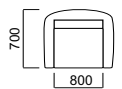

BELLA

POLTRONA _ base giratória

VILLA IMPERIAL
Estofados

BELLA _ detalhamento

base loft giratória em alumínio

Detalhamento técnico

Estrutura: madeira eucalipto proveniente de reflorestamento.

Assento: fixo, percintas italianas e espuma soft 28.

Base: giratória em alumínio.

Tecido: cortado com sistema americano CNC (alto padrão de qualidade e perfeição).