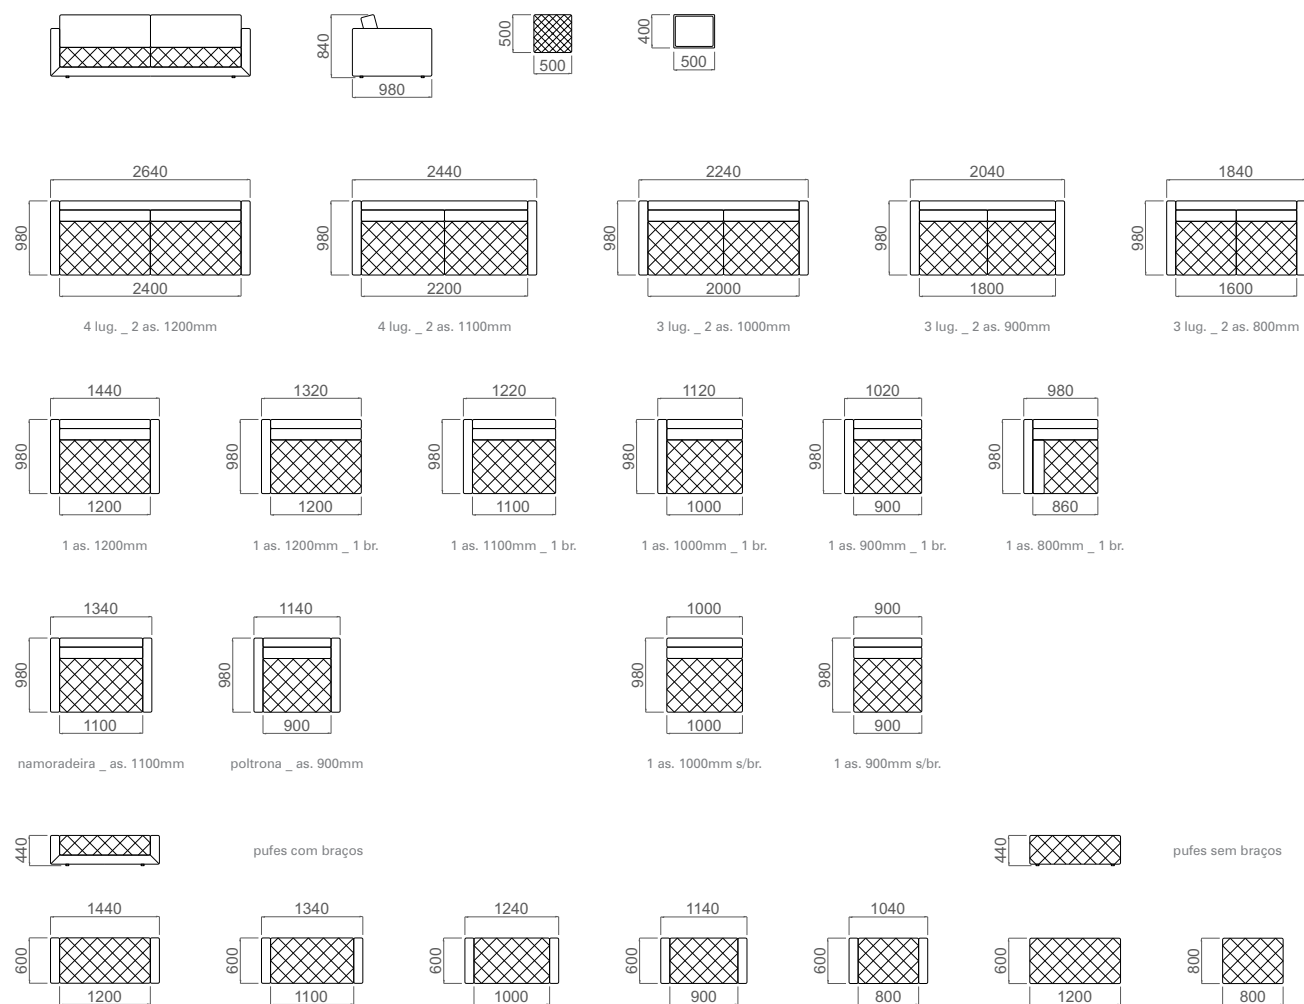

AREZZO
NAMORADEIRA

NAMORADEIRA _ as. 1100mm

VILLA IMPERIAL
Estofados

AREZZO NAMORADEIRA _ detalhamento

Detalhamento técnico

Estrutura: madeira eucalipto e chapa de compensado proveniente de reflorestamento. Contorno externo da estrutura em chapa de Eucatex e MDF.

Almofadas de assento: fixas, espuma BIO 30 certificada e calandrada, manta espuma SOFT macia e manta de fibra com percinta italiana esticada com máquina (tensão uniforme).

Almofadas de encosto: soltas, fibra siliconada acondicionada em saco de TNT bipartido.

Pés: sapatas de madeira ocultas.

Tecido: cortado com sistema americano CNC (alto padrão de qualidade e perfeição).

Montagem: parafusos porca garra (facilita a desmontagem e não agride a madeira). Medidas acima de 2000 mm forro com velcro (facilita a montagem e desmontagem). Módulos encaixados com engates de metal.