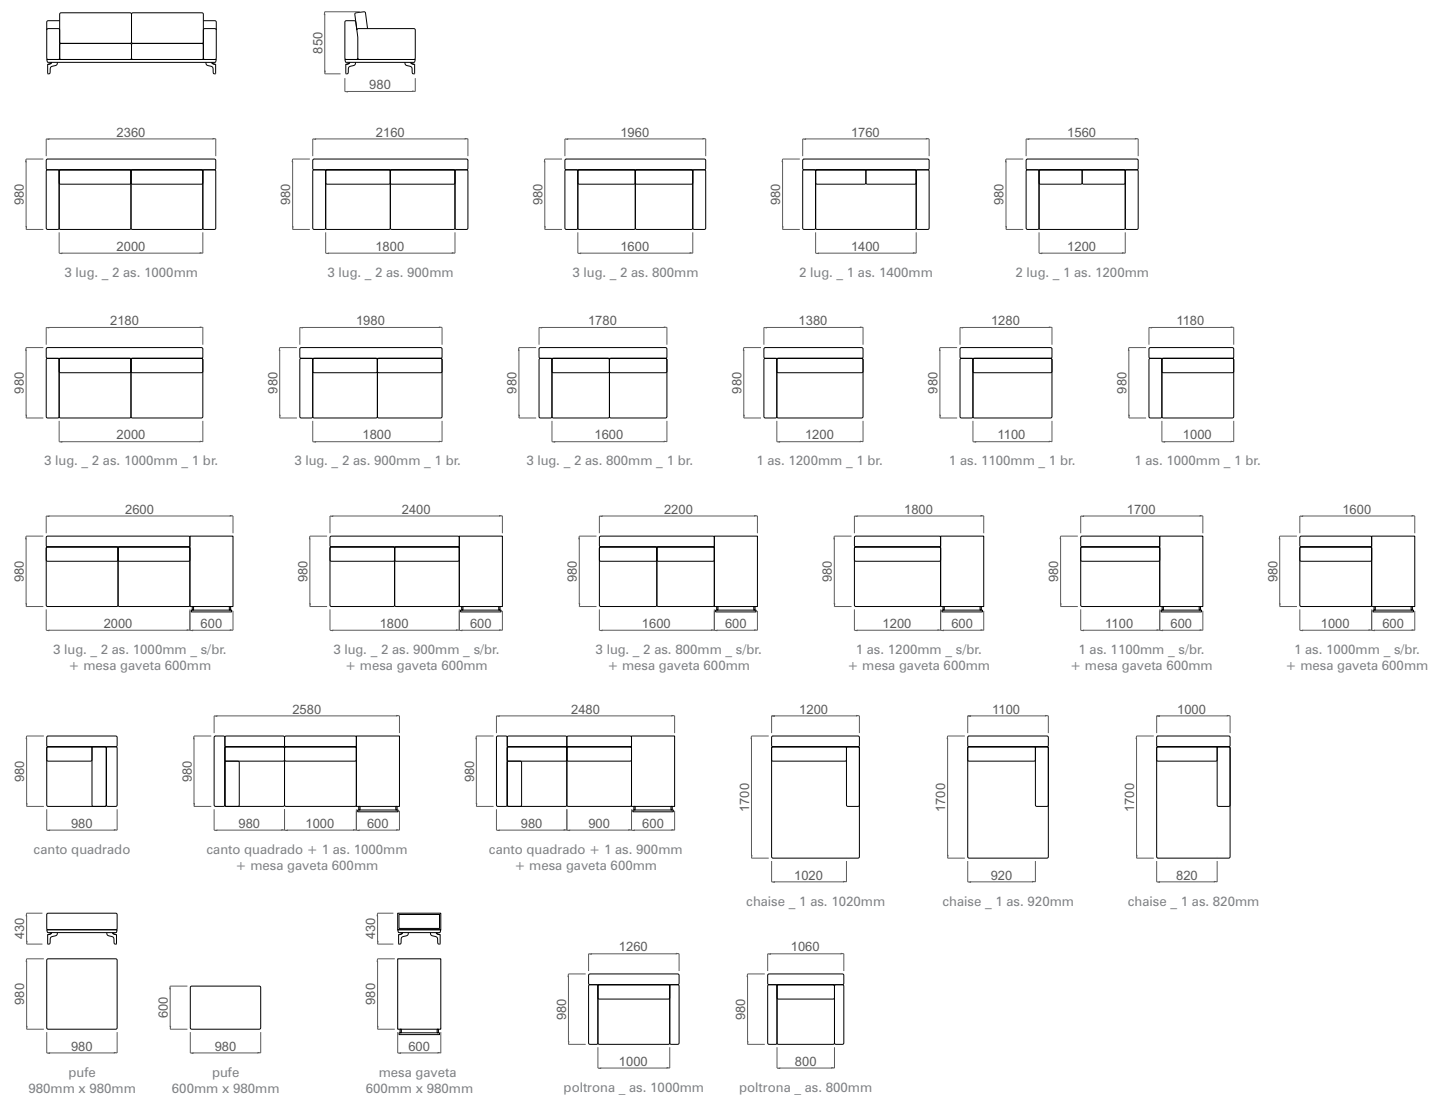

ANITTA

3 lug. _ 2 as. 800mm com mesa gaveta 600mm+ chaise_ as. 1000mm

VILLA IMPERIAL
Estofados

ANITTA _ detalhamento

mesa gaveta 600mm x 980mm

Detalhamento técnico

Estrutura: madeira eucalipto e chapa de compensado proveniente de reflorestamento, parafusada com sistema de parafuso com porca garra (sofá desmontável).

Almofadas de assento: fixas com percinta italiana, espuma soft 28 certificada e calandrada e manta de fibra.

Almofadas de encosto: soltas em fibra siliconada acondicionada em saco de TNT bipartido.

Tecido: cortado com sistema americano CNC (alto padrão de qualidade e perfeição).

Pés e requadro: madeira jequitibá cor castanho.

Complemento: Mesa com gaveta laminada nova imbuia.