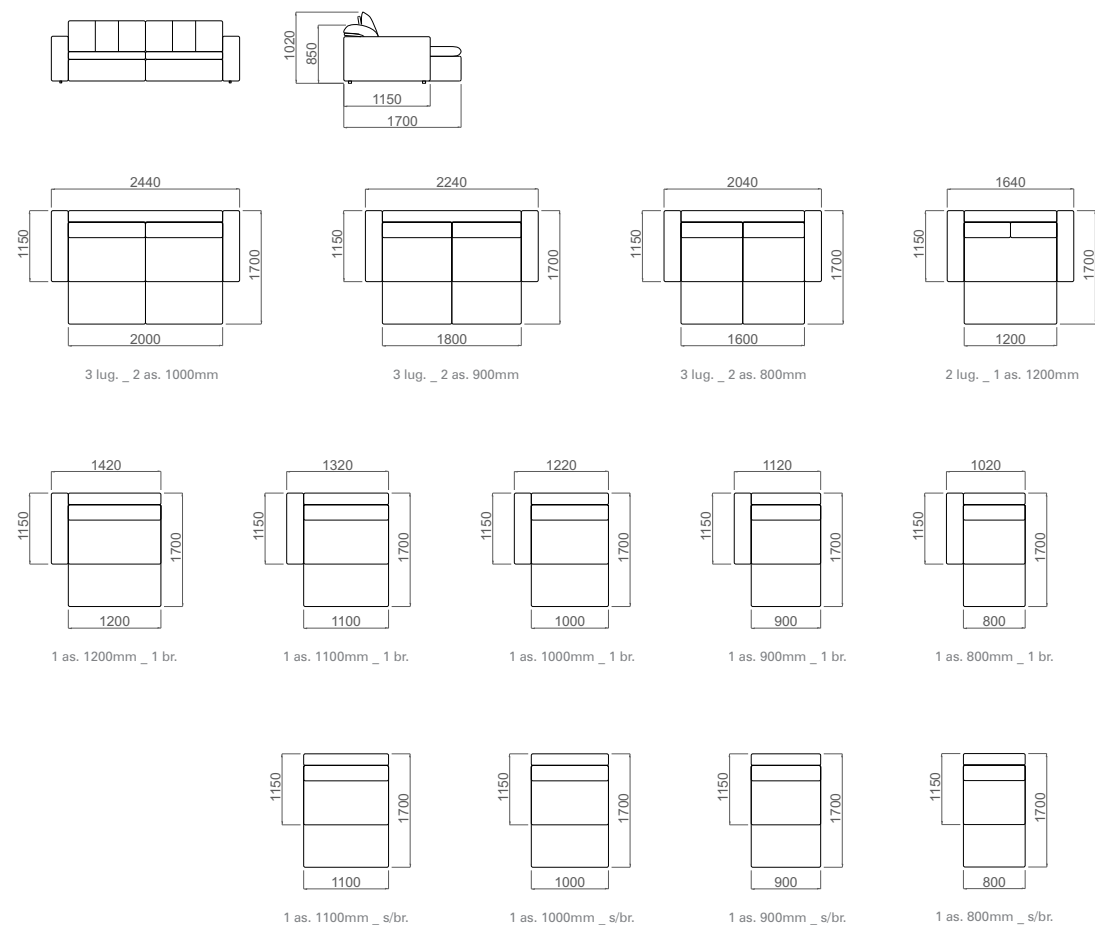

— ADELLE

RETRÁTIL \_ RECLINÁVEL \_ 4 lug. \_ 2 as. 1200mm

  
VILLA IMPERIAL  
*Estofados*

### Detalhamento técnico

**Estrutura:** madeira eucalipto e chapa de compensado proveniente de reflorestamento. Contorno externo da estrutura em chapa de Eucatex e MDF.

**Assento:** retrátil com corredeira metálica e abertura de 55 cm com trava de posição fechado e aberto. Apoio dianteiro com rodízios, percinta elástica italiana esticada com máquina (tensão uniforme) e mola nosag.